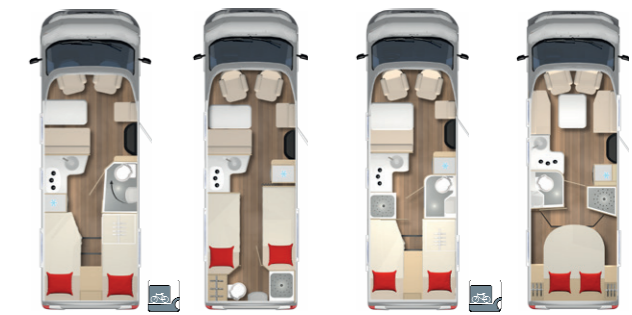

# Ixeo T

● vakiona ○ vaihtoehto lisähintaan - ei mahdollinen

Rakenteet, ulkopuoli	T 690 G	T 720	T 728 G	T 736
Huoltoluukku (-luukut), lukitettavia	-	●	-	●
Alumiiniset ikkunakehykset	●	●	●	●
Yksiosainen ulko-ovi, leveys 700 mm, roskasanko (Hartal XL)	●	●	●	●
Ulkopinta sileää, polttomaalattua alumiinipeltiä, valkoinen	●	●	●	●
Coupe-ulkoporras (oven sisäpuolella)	●	●	●	●
Mini Heki - kattoluukku	●	●	●	●
Kattoluukku pesuhuoneessa	●	●	●	●
Lisäjarruvalo Bürstner-logolla	●	●	●	●
Ulkoporras, sähkötoiminen	●	●	●	●
Takatallin ovi oikea	●	-	●	-
Lasikuitulattia	●	●	●	●
Lasikuitukatto	●	●	●	●
Suurempi tavaratila perää laskemalla	●	●	●	●
Puuvapaa rakenne	●	●	●	●
Thermo-Floor-monitoimikaksoispohja	●	●	●	●
<b>Rakenteet, asunto-osa</b>				
Kiinteissä vuoteissa - kylmävahtopadjat	●	●	●	●
Lattiatavaratila	●	●	●	●
Kalusteet Riva Loft	●	●	●	●
Aluslakana takavuoteeseen	●	●	●	●
<b>Keittiö</b>				
Kaasuliesi, sähköinen sytytys	●	●	●	●
Jääkaappi 142 ltr (josta pakastinosa 15 ltr)	●	-	-	-
Jääkaappi 145 ltr (josta pakastinosa 15 ltr)	-	●	●	●
Valaistu keittiön taustaseinä	●	●	●	●
<b>Pesuhuone - wc</b>				
Harmaavesisäiliö 90 ltr	●	●	●	●
Suihkuallas ja täydellinen suihkuvarustus	●	●	●	●
Korkeapainevesipumppu	●	●	●	●
Kasetti-wc	●	●	●	●
Ylitäyttöventtiili raikasvesisäiliössä	●	●	●	●
Käyttövesisäiliö 20-120 ltr (siitä 20 ltr omamassassa)	●	●	●	●
<b>Sähköjärjestelmä</b>				
Kattovalaisin ja lukuspottivalot, LED 12V	●	●	●	●
Epäsuora kattovalaistus	●	●	●	●
Vaatekaapin valaistus	●	●	●	●
Laturi 400 VA	●	●	●	●
LED-telttavalo, katkaisin ulko-oven pielessä	●	●	●	●
Ohjauskeskus	●	●	●	●
Pistorasiat 12 V / 230 V	●	●	●	●
USB-Pistorasia	●	●	●	●
<b>Lämmitys - ilmastointi</b>				
Digitaalinen ohjauspaneeli Combi-lämmittimelle	●	●	●	●
Truma Combi 6 - lämmitysjärjestelmä	●	●	●	●
<b>Audio - Media</b>				
Taulu-tv:n teline	●	●	●	●
Radiovalmius sis. antennin	●	●	●	●