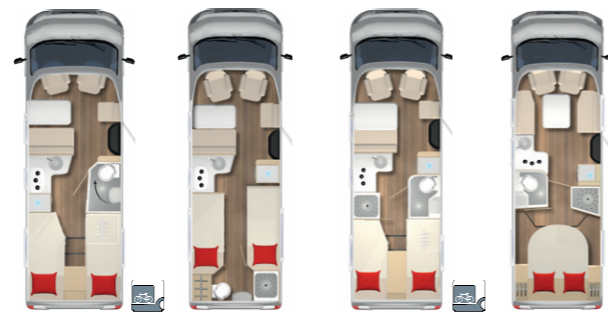

Ixeo T

● vakiona ○ vaihtoehto lisähintaan - ei mahdollinen

Moottori	T 690 G	T 720	T 728 G	T 736
Fiat Ducato 2,3 Mjet - 3.500 kg - 96 kW (130 PS) - Euro 6	72.500,-	74.700,-	74.700,-	74.900,-
Mitat ja painot				
Kokonaispituus (n. cm)	699	740	749	749
Kokonaisleveys (n. cm)	232	232	232	232
Kokonaiskorkeus (n. cm)	299	299	299	299
Suurin sallittu kokonaisuus (kg) 1)	3.500	3.500	3.500	3.500
Omamassa (n. kg) 1)	3090	3140	3190	3190
Kantavuus, perusalusta ilman lisävarusteita (n. kg) 1)	410	360	310	310
Suurin sallittu perävaunupaino korotettuna 12%:lla (saatavana lisävarust.) (n. kg)	2.000	2.000	2.000	2.000
Akseliväli (n. mm)	4035	4035	4.300	4.300
Kääntöympyrän halkaisija	14,3	14,3	15,3	15,3
Sisäkorkeus (n. cm)	205	205	205	205
Henkilölukumäärä sis. kuljettajan	4	4	3	3
3-pisteturvavyöt asunto-osassa	2	2	2	2
Vuodepaikkoja	2/5	2/5	2/5	2/5
Vuodemitat takana (n. cm)	208 x 80/63	200 x 77	203 x 80	193 x 145
Vuodemitat takana (n. cm)	192 x 80	198 x 77	202 x 80/65	-
Vuodemitat keskellä (n. cm)	210 x 116/44	210 x 125/58	210 x 125/44	210 x 104
Vuodemitat keskellä ylävuode (*lisävaruste)	*200x133/125	*200x133/125	*200x133/125	*200x133/125
Lattian vahvuus (mm)	44	44	44	44
Katon vahvuus (mm)	34	34	34	34
Sivuseinien vahvuus (mm)	34	34	34	34
Alusta				
ABS (lukkiutumattomat jarrut)	●	●	●	●
Rengaskoko 16"	●	●	●	●
ESP (sähköinen ajonvakautus) sis. luistoneston mäkilähtöavustimen ja Traction Plus	●	●	●	●
Fiat Ducato matala alusta	●	●	●	●
Renkaan paikkaussarja (varapyörän asemesta)	●	●	●	●
Etupuskuri, korin värinen	●	●	●	●
Hiukkassuodatin	●	●	●	●
Tempomat-vakionopeussäädin (Cruise Control)	●	●	●	●
Suurennettu raideleveys takana	●	●	●	●
Ohjaamo				
Kuljettajan airbag	●	●	●	●
Etumatkustajan airbag	●	●	●	●
Ulkopeilit, sähköisäätöiset ja -lämmitettävät	●	●	●	●
Juomamukiteline kuljettajalle ja etumatkustajalle	●	●	●	●
Kuljettajan ja etumatkustajan istuimessa korkeus- ja kaltevuussäätö	●	●	●	●
Ohjaamon ikkunoiden pimennysverhot, Remis-kasettiverhot	●	●	●	●
Ohjaamoilmastointi, manuaalinen, hiukkassuodattimella	●	●	●	●
Pilotti-istuimet asuinosaan istuinten kangasmateriaalia	●	●	●	●
Ohjaamon sähköiset ikkunannostimet, keskuslukitus	●	●	●	●

Ixeo T