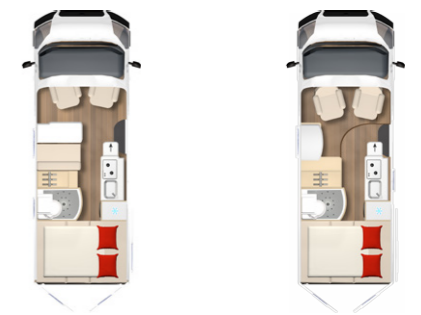

City Car Harmony Line

● de serie ○ Opcional - técnicamente inoperante

Equipamiento exterior		
Ventanas abatibles con marco de aluminio	●	●
Ventana en el baño	●	●
Claraboya en el baño	●	●
Claraboya en dormitorio posterior	●	●
Claraboya 40 x 70 cm	●	●
Escalón eléctrico en la entrada	●	●
Mosquitera puerta corredera	●	●
Célula - Habitáculo		
Sistema de acceso a la cama optimizado	●	●
Camas con espuma conformada en frío	●	●
Cama doble transversal posterior con somier de láminas dividido	●	●
Cama posterior elevable con sistema de bloqueo	●	-
Mobiliario Santo	●	●
Cocina		
Frigorífico compresor 90 L	●	●
Extensión de la superficie de trabajo escamoteable	●	●
Estante para especias	●	●
Tapa fregadero - tabla de cortar	●	●
Baño		
Lavabo escamoteable y ducha integrada	●	●
WC cassette	●	●
Depósito de aguas limpias 100 l.	●	●
Depósito de aguas residuales 90 l.	●	●
Instalación eléctrica		
Iluminación LED (de las cuales 2 luces de lectura en dormitorio y 1 posterior)	●	●
Unidad de control	●	●
Tomas eléctricas 2 x 12 V / 2 x 230 V	●	●
Tomas USB en el habitáculo	●	●
Transfor-cargador 400 VA	●	●
Calefacción - Aire acondicionado		
CP Plus	●	●
Calefacción diesel Combi 6 D	●	●
Cofre del gas, 1 x 5 kg	●	●
Audio - Media		
Preinstalación radio con DAB	●	●
Preinstalación para TV	●	●