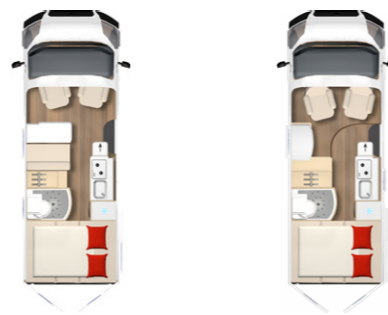

City Car Harmony Line

● de serie ○ Opcional - técnicamente inoperante

Motorización	C 600	C 603
Fiat 2,3 Multijet 2 180 cv (130 kW) - 3.500 kg - Euro 6	▪	▪
Dimensiones y pesos		
Longitud total (cm. Aprox)	599	599
Anchura total (cm. Aprox)	208	208
Altura total (cm. Aprox)	258	258
Masa máxima autorizada (MMA estándar / MMA alternativa) (kg)	3.500	3.500
Masa en orden de marcha (kg)	2950	2965
Carga útil (estándar / alternativa) (kg)	550	535
Carga máxima remolcable (+/- 5 %) (aprox. kg.)	2500	2500
Distancia entre ejes (cm. Aprox)	4.035	4.035
Altura interior (cm. Aprox)	190	190
Cinturones de seguridad 3 puntos	2	0
Número de camas	2 / 3	2
Dimensiones compartimento (cm) (Al x An x L)	75 x 69 x 145	75 x 69 x 145
Chasis		
ABS	●	●
Airbag acompañante	●	●
Airbag conductor	●	●
Llantas aluminio 16" Chasis light	●	●
Salpicadero con aplicaciones en aluminio - Fiat Ducato	●	●
Retrovisores eléctricos y calefactables	●	●
Portavasos Fiat	●	●
ESP con sistemas Tracción Plus & Hill holder - Fiat Ducato	●	●
Asiento conductor regulable en altura	●	●
Asiento pasajero regulable en altura	●	●
Parachoques delantero en color carrocería	●	●
Cortina "plisé" ocultante	●	●
Fix and Go kit (en vez de rueda de recambio)	●	●
Aros cuenta-quilómetros cromados - Fiat Ducato	●	●
Aire acondicionado manual en cabina con filtro de partículas - Fiat Ducato	●	●
Aros de las ópticas en negro	●	●
Volante acabado en cuero	●	●
Asientos de cabina tapizados a conjunto con el habitáculo	●	●
Pintura ext. Silver- City-Car	●	●
Luces de día de leds - Fiat Ducato	●	●
Regulador de velocidad	●	●
Elevavinas eléctrico y cierre centralizado cabina	●	●