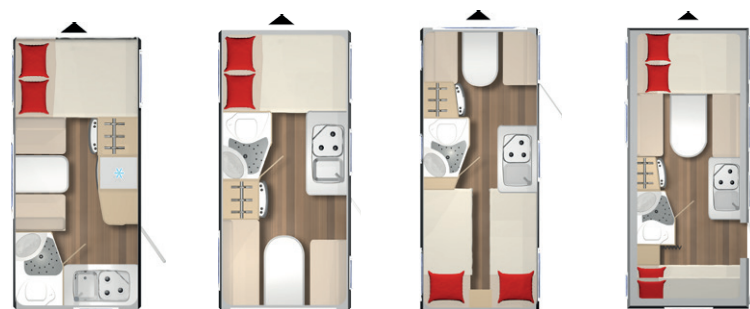

Premio Life

● Standardudstyr ○ Mod merpris - Teknisk ikke muligt

* Ændring af chassis

Mål og vægt	420 TS	430 TS	480 TL	490 TK
Totallængde inkl. trækstang (ca. cm)	616	616	676	707
Karosserilængde udv. (ca. cm)	493	493	555	595
Karosserilængde indv. (ca. cm)	420	420	480	521
Fortelt omløbsmål (ca. cm)	900	900	960	990
Totalbredde (ca. cm)	210	210	210	210
Totalhøjde (ca. cm)	261	261	261	261
Indvendig højde (ca. cm)	198	198	198	198
Tilladt totalvægt (kg) 1)	1.360	1.360	1.360	1500
Køreklar vægt (ca. kg) 1)	870	860	920	960
Lasteevne (ca. kg) 1)	490	500	440	540
Forhøjelse af totalvægt	-	-	-	-
Lavprofildæk	185 R 14 C	185 R 14 C	185 R 14 C	185 R 14 C
Sengemål, front (ca. cm)	189 x 152	189 x 152	192 x 97 / 92	189 x 152
Sengemål, front (ca. cm)				
Sengemål, midt (ca. cm)	170 x 80	-	-	188 x 122
Sengemål, bag (ca. cm)	-	192 x 132 / 102	195 x 83	190 x 63
Sengemål, bag (ca. cm)			200 x 83	192 x 71
Chassis				
Sikkerhedschassis AL-KO	●	●	●	●
Alufælge 185 R 14C (Vision 6.0 pakke er inkl. i prisen)	●	●	●	●
AKS stabilisator 3004 (Vision 6.0 pakke er inkl. i prisen)	●	●	●	●
Støtteben	●	●	●	●
Træktøjsafdækning	●	●	●	●
Reservehjulsholder i gaskassen (Vision 6.0 pakke er inkl. i prisen)	●	●	●	●
Hjulkasse-isolering	●	●	●	●
Støddæmper (Vision 6.0 pakke er inkl. i prisen)	●	●	●	●
Kuglekobling AK 160	●	●	●	●
Karosseri				
Indgangsdør, to-delt uden vindue	●	●	●	●
Fin 'hammerslag', aluminium hvid	●	●	●	●
Midi Heki (700 x 500 mm)	●	●	●	●
Mini Heki (400 x 400 mm)	●	●	●	●
Medi Heiki (Vision 6.0 pakke er inkl. i prisen)	●	●	●	●
Dobbeltvinduer, tonede, med rollos	●	●	●	●
GFK-(Glasfiber) tag	●	●	●	●
GFK Front som er mere modstandsdygtig	●	●	●	●
GFK-Bagparti som er modstandsdygtig	●	●	●	●
Myggenetsdør (Vision 6.0 pakke er inkl. i prisen)	●	●	●	●
Serviceklap 560 x 1150 mm, Højre bag (Vision 6.0 pakke er inkl. i prisen)	-	-	-	●
Serviceklap 1000x420 mm, Højre front (Vision 6.0 pakke er inkl. i prisen)	●	●	●	●
Serviceklap 1000 x 420 mm, Højre bag (Vision 6.0 pakke er inkl. i prisen)	●	●	●	●
Interiør				
Lamelbunde i faste senge	●	●	●	●
Faste senge med 5-zonet koldskumsmadras	●	●	●	●
Læselampe ved siddegruppe og soveafdeling (Vision 6.0 pakke er inkl. i prisen)	●	●	●	●
Møbeldecor Tonic Life	●	●	●	●
Klimaryglæn	●	●	●	●
Køkken				
Køleskab 90 ltr. (heraf 9 ltr. fryser)	●	●	●	●
Vask, Gasblus med 3 kogeplader og glasafdækning	●	●	●	●
Toiletrum				
Skylletoilet	●	●	●	●
Friskvandstank, 40 ltr, fastmonteret (Vision 6.0 pakke er inkl. i prisen)	●	●	●	●
Truma Therme, varmt vand (Vision 6.0 pakke er inkl. i prisen)	●	●	●	●
Varme - Klima				
Gasvarmesystem S 3004 med tændautomatik	●	●	●	●
Blæservarmeanlæg, Truma, 230 V (Vision 6.0 pakke er inkl. i prisen)	●	●	●	●
El-installationer				
Belysning 12 V / 230 V	●	●	●	●
LED forteltlampe med afbryder ved indgang	●	●	●	●
Stikdåser, 12 V / 230 V	●	●	●	●
Omformer 350 VA	●	●	●	●