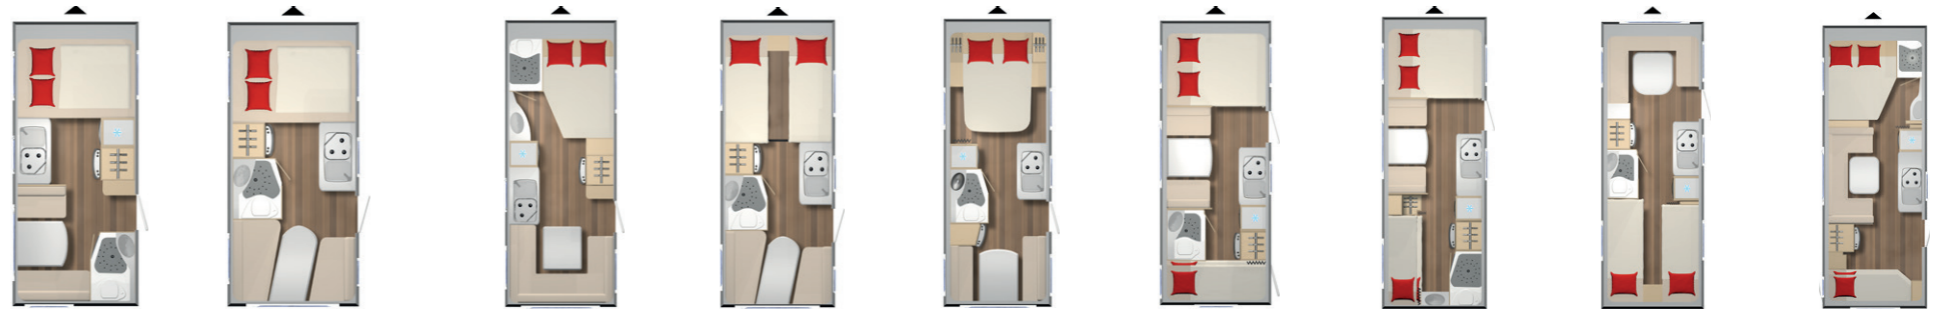

Premio

● Standardudstyr ○ Mod merpris - Teknisk ikke muligt

* Ændring af chassis

Mål og vægt	395 TS	435 TS
Totallængde inkl. trækstang (ca. cm)	651	633
Karosserilængde udv. (ca. cm)	519	501
Karosserilængde indv. (ca. cm)	455	437
Fortelt omløbsmål (ca. cm)	917	899
Totalbredde (ca. cm)	230	220
Totalhøjde (ca. cm)	264	264
Indvendig højde (ca. cm)	198	198
Tilladt totalvægt (kg) 1)	1.500	1.500
Køreklar vægt (ca. kg) 1)	1120	1050
Lasteevne (ca. kg) 1)	380	450
Forhøjelse af totalvægt	-	-
Lavprofildæk	185 R 14 C	185 R 14 C
Sengemål, front (ca. cm)	209 x 158	198 x 135
Sengemål, front (ca. cm)	-	-
Sengemål, midt (ca. cm)	-	-
Sengemål, bag (ca. cm)	194 x 134 / 114	202 x 102 / 132
Sengemål, bag (ca. cm)	-	-
Chassis		
Stabilform Støtteben inkl. Big Foot (Vision 6.0 pakke er inkl. i prisen)	●	●
Sikkerhedschassis AL-KO	●	●
Alufælge 185 R 14C (Vision 6.0 pakke er inkl. i prisen)	●	●
AKS stabilisator 3004	●	●
Støtteben	●	●
Træktøjsafdækning (Vision 6.0 pakke er inkl. i prisen)	●	●
Reservehjulsholder i gaskassen	●	●
Hjulskasse-isolering	●	●
Karosseri		
Indgangsdør m/vindue (Vision 6.0 pakke er inkl. i prisen)	●	●
Fin 'hammerslag', aluminium hvid	●	●
Mini Heki (400 x 400 mm)	●	●
Heki 2 tagluge (Vision 6.0 pakke er inkl. i prisen)	●	●
Myggenetsdør (Vision 6.0 pakke er inkl. i prisen)	●	●
GFK-(Glasfiber) tag	●	●
GFK Front som er mere modstandsdygtig	●	●
GFK-Bagparti som er modstandsdygtig	●	●
Serviceklappe 1000x420 mm, Højre front	●	●
Serviceklappe 750 x 300 mm, højre front	-	-
Serviceklap 1000 x 420 mm, venstre front	-	-
Serviceklappe 560 x 1150 mm, højre bag	-	-
Serviceklappe 1000 x 420 mm, højre bag	-	-
Garagedør 560 x 1000mm, venstre bag	-	-
Interiør		
Affaldsspand på indgangsdør	●	●
Faste senge med 5-zonet koldskummadras	●	●
Lamelbunde i faste senge	●	●
Møbeldecor Tonic	●	●
Klimaryglæn	●	●
Sæde forøgelse for opredning	-	-
Rullelamelbund, ekstra, for ombygning af enkeltsejle til stor dobbeltseng (TL-modeller)	-	-
Køkken		
Køleskab 86 ltr. (heraf 9 ltr. fryser)	-	●
Køleskab 142 ltr. (heraf 15 ltr. fryser)	●	-
Vask, Gasblus med 3 kogeplader, glasafdækning og elektrisk tænding	●	●
Toilettrum		
Skylletoilet	●	●
Friskvandstank, 40 ltr, fastmonteret	●	●
Truma Therme, varmt vand (Vision 6.0 pakke er inkl. i prisen)	●	●
Varme - Klima		
Gasvarmesystem S 3004 med tændautomatik	●	●
Varmeovn S 5004	-	-
Blæservarmeanlæg, Truma, 230 V (Vision 6.0 pakke er inkl. i prisen)	●	●
Gulvvarme, 230 V / 24 V, inkl. Omformer (Vision 6.0 pakke er inkl. i prisen)	●	●
El-installationer		
Belysning 12 V / 230 V	●	●
LED forteltlampe med afbryder ved indgang	●	●
Stikdåser, 12 V / 230 V	●	●
Omformer 350 VA	●	●
Centralt placeret afbryder til lys	●	●
Røgalarm	●	●
Audio - Medie		
Holder til fladskærm (Vision 6.0 pakke er inkl. i prisen)	●	●