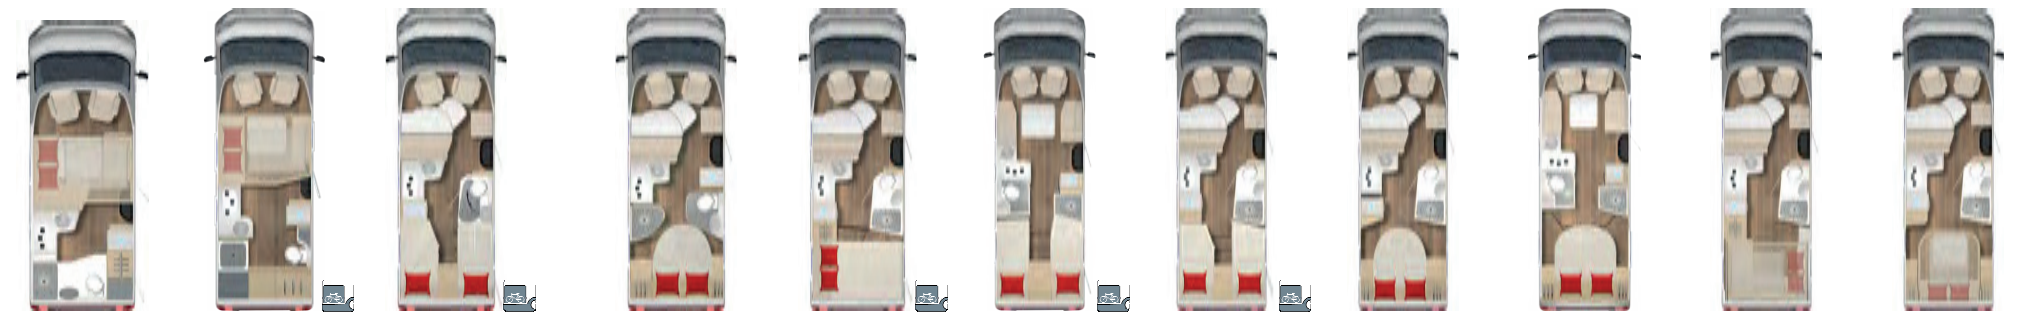

Lyseo TD

● serienmäßig ○ gegen Aufpreis - technisch nicht vorgesehen

Motorisierung	TD 590	TD 680 G	TD 690 G
Fiat Ducato 2,3 Mjet - 3.500 kg - 96 kW (130 PS) - Euro 6	54.990,-	57.990,-	56.990,-
Maße und Gewichte			
Länge über alles (ca. cm)	599	689	699
Breite über alles (ca. cm)	230	230	230
Höhe über alles (ca. cm)	299	299	299
Technisch zulässige Gesamtmasse (kg)	3.500	3.500	3.500
Masse in fahrbereitem Zustand (ca. kg)	2820	3015	2885
Zuladung (ca. kg)	680	485	615
Zul. Anhängelast bei 12 % Steigung (ca. kg)	2.000	2000	2.000
Radstand (ca. mm)	3.800	4035	4.035
Wendekreis (ca. m)	13,5	14,3	14,3
Stehhöhe (ca. cm)	205	205	205
Personenzahl inkl. Fahrer	4	4	4 / 5*
Dreipunkt-Sicherheitsgurte im Wohnbereich	2	2	2
Schlafplätze	2 / 4**	2 / 3**	2 / 5***
Bettenmaß Heck (ca. cm)	-	-	199 x 80 / 63
Bettenmaß Heck 2 (ca. cm)	-	-	190 x 80
Bettenmaß Hubbett (ca. cm)	200 x 145	200 x 135 / 125	-
Bettenmaß Hubbett optional (ca. cm)	-	-	200 x 135 / 125
Bettenmaß Mitte optional (ca. cm)	211 x 154 / 141	207 x 105 / 102	210 x 115 / 86
Stärke Boden (mm)	41	41	41
Stärke Dach (mm)	30	30	30
Stärke Seitenwand (mm)	30	30	30
Chassis			
ABS (Antiblockiersystem)	●	●	●
Bereifung 15 Zoll Stahlfelgen	●	●	●
Fiat Ducato Tiefrahmenchassis	●	●	●
Fix and Go Kit (anstelle Ersatzrad)	●	●	●
Frontspoiler in Wagenfarbe lackiert	●	●	●
Rußpartikelfilter	●	●	●
Tagfahrlicht Fiat	●	●	●
Thermo-Floor-Funktionsdoppelboden	●	●	●
Verbreiterte Spur Hinterachse	●	●	●
Fahrerhaus			
Airbag Fahrer	●	●	●
Becherhalter für Fahrer und Beifahrer	●	●	●
Drehkonsole für Fahrer- und Beifahrersitz, beide Sitze höhenverstellbar	●	●	●
Faltverdunkelung Fahrerhaus	●	●	●
Zentralverriegelung und elektrische Fensterheber	●	●	●