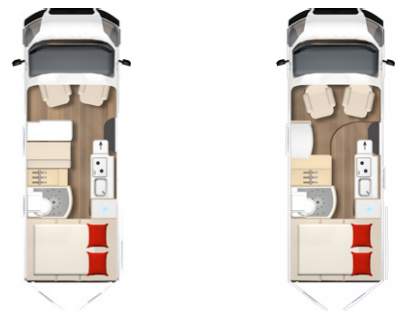

City Car Harmony Line

● serienmäßig / de série ○ gegen Aufpreis / en option - techn. nicht vorgesehen / techniquement irréalisable

Aufbau, außen / Équipement extérieur	C 600	C 603
Alurahmenfenster / Baies affleurantes avec cadre en aluminium	●	●
Badfenster / Baie salle de bains	●	●
Dachhaube im Toilettenraum / Lanterneau dans cabinet de toilette	●	●
Dachhaube im Schlafbereich / Lanterneau en chambre à coucher	●	●
Dachhaube, Midi Heki / Lanterneau Midi Heki	●	●
Elektrische Einstiegsstufe, ausfahrbar / Marchepied électrique	●	●
Fliegenschutzplissee für Schiebetür / Moustiquaire porte coulissante	●	●
Aufbau, innen / Équipement intérieur		
Aufstiegshilfe für Heckdoppelbett / Aide à la montée sur lit double arrière	●	●
Festbetten mit 5-Zonen Kaltschaummatratze (EvoPoreHRC) / Lits fixes avec matelas en mousse coulée à froid 5 zones (EvoPoreHRC)	●	●
Heckdoppelbett quer mit unterteiltem Lattenrost / Lit double arrière avec sommier à lattes	●	●
Heckstauraum mit 4 integrierten Verzurrösen / Oeillets d'arrimage en partie arrière	●	●
Hochklappbarer Lattenrost / Sommier à lattes relevable	●	●
Möbeldekor Santo / Möbeldekor Santo	●	●
Küche / Cuisine		
Kompressorkühlschrank, 90 L / Réfrigérateur à compression 90 l	●	●
Arbeitsplattenverlängerung seitlich abklappbar / Plan de travail avec rallonge escamotable	●	●
Gewürzregal seitlich / Étagère à épices	●	●
Spüle, Abdeckung: Schneidebrett / Evier avec couvercle en planche à découper	●	●
2-flammiger Gaskocher / Plaque de cuisson à 2 feux	●	●
Schubladen 6 Stk. mit Vollauszug und Selbstzug / 6 tiroirs à mécanisme de rappel automatique	●	●
Wasserversorgung - Sanitär / Sanitaires		
Klappwaschbecken und integrierte Dusche / Lavabo escamotable et douche intégrée	●	●
Kassetten-Toilette Thetford C200 / WC cassette	●	●
Wassertank, 100 l / Réservoir eau propre 100 l	●	●
Abwassertank, 90 l / Réservoir eaux usées 90 l	●	●
Elektroinstallation / Installation électrique		
Aufbaubatterie AGM 95 Ah / Batterie cellule 95 Ah	●	●
LED-Beleuchtung (2 Lesespot im Schlafbereich und 1 Spot im Hecktürenbereich) / Éclairage à LED	●	●
Service-Center (Bord-Control) / Centrale de commande	●	●
Steckdosen 2x 12 V / 2x 230 V / Prises électriques 2x 12 V / 2x 230 V	●	●
USB Ladesteckdose / Prise / Chargeur USB	●	●
Kleiderschrank mit Beleuchtung / Éclairage de penderie	●	●
Lade- und Versorgungsgerät 400 VA / Transfo-chargeur - 400 VA	●	●
Heizung - Klima / Chauffage		
Digitales Bedienteil für Combi-Heizung / Programmateur digital CP Plus	●	●
Dieselheizung Combi 6-D / Chauffage diesel Combi 6 D	●	●
Gaskasten, Platz für 1 x 5 kg / Coffre à gaz, 1 x 5 kg	●	●
Audio - Media / Audio - Media		
Radiovorbereitung inkl. Antenne DAB / Préparation radio avec DAB	●	●