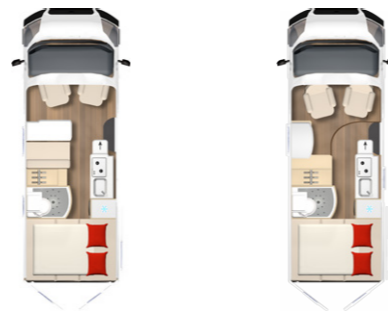

City Car Harmony Line

● serienmäßig / de série ○ gegen Aufpreis / en option - techn. nicht vorgesehen / techniquement irréalisable

Motorisierung / Motorisations	C 600	C 603
Fiat Ducato 2,3 Mjet - 3.500 kg - 96 kW (130 PS) - Euro 6 / Fiat Ducato 2,3 Mjet - 3.500 kg - 96 kW (130 PS) - Euro 6	■	■
Maße und Gewichte / Dimensions et poids		
Länge über alles / Longueur hors tout (env. cm)	599	599
Breite über alles / Largeur hors tout (env. cm)	208	208
Höhe über alles / Hauteur hors tout (env. cm)	258	258
Technisch zulässige Gesamtmasse / Masse maximale en charge admissible (kg)	3.500	3.500
Masse in fahrbereitem Zustand / Masse à vide en ordre de marche (env. kg)	2950	2965
Zuladung / Charge utile (env. kg)	550	535
Zul. Anhängelast bei 12 % Steigung (ca. kg) / Charge maximale tractable (env. kg)	2500	2500
Radstand (ca. mm) / Empattement (env. mm)	4.035	4.035
Wendekreis (ca. m) / Rayon de braquage (env. m)	14,4	14,4
Stehhöhe (ca. cm) / Hauteur intérieure (env. cm)	190	190
Dreipunkt-Sicherheitsgurte im Wohnbereich / Ceintures de sécurité 3 points dans cellule	2	0
Schlafplätze / Couchages	2 / 3	2
Bettenmaß Heck (ca. cm) / Dimensions couchage arrière (env. cm)	190 x 153 / 145	190 x 153 / 145
Bettenmaß Gästebett quer optional (ca. cm) / (env. cm)	180 x 80	-
Hecktüren max. Öffnung (ca. cm) / Rayon d'ouverture maximum porte arrière (env. cm)	155	155
Stauraum unter Heckbett (H x B x T - ca. cm) / Zone de rangement arrière (H x l x T - env. cm)	75 x 69 x 145	75 x 69 x 145
Chassis/Fahrerhaus / Châssis / Cabine		
ABS (Antiblockiersystem) / ABS (Système anti-blocage des roues)	●	●
Airbag Beifahrer / Airbag passager	●	●
Airbag Fahrer / Airbag conducteur	●	●
Alufelgen 16 Zoll für 3.500 kg Light Fahrgestell / Jantes aluminium 16" châssis Light - Fiat Ducato	●	●
Armaturenbrettveredelung mit Aluminiumapplikationen / Plaque de bord avec applications en aluminium	●	●
Außenspiegel elektrisch verstellbar und beheizbar / Rétroviseurs électriques et dégivrants	●	●
Becherhalter für Fahrer und Beifahrer / Porte gobelet pour conducteur et passager	●	●
Fahrer- und Beifahrersitz höhen- und neigungsverstellbar / Siège passager et conducteur réglable en hauteur	●	●
ESP inkl. ASR, Hill Holder und Traction Plus / ESP inkl. ASR, Hill Holder und Traction Plus	●	●
Fahrersitz höhenverstellbar / Fahrersitz höhenverstellbar	●	●
Sitz für Beifahrer, höhenverstellbar (für Ixeo time) / Siège confort passager réglable en hauteur	●	●
Frontspoiler in Wagenfarbe (Light Fahrgestelle) / Spoiler avant couleur carrosserie (châssis light)	●	●
Fahrerhausverdunkelung durch Remis Cassettenstores / Stores plissés Remis occultants en cabine	●	●
Fix and Go Kit (anstelle Ersatzrad) / Kit Fix and Go (à la place de la roue de secours)	●	●
Instrumententafel mit Chromringen / Cerclage des compteurs chromé	●	●
Klimaanlage Fahrerhaus (manuell, inkl. Pollenfilter) / Climatisation manuelle en cabine - Fiat Ducato	●	●
Scheinwerfer mit schwarzem Rahmen / Cerclage noir des optiques	●	●
Lederlenkrad und Lederschaltknäuf / Volant gainé cuir - Fiat Ducato	●	●
Pilotensitze, Polster bezogen wie Wohnraum / Sièges confort pivotants en cabine revêtus du même tissu que celui de la cellule	●	●
Tagfahrlicht LED / Feux de jour à leds	●	●
Tempomat (Cruise Control) / Régulateur de vitesse - Fiat Ducato	○	○
Fensterheber und Zentralverriegelung, elektrisch / Lève-vitres électriques et verrouillage centralisé cabine	●	●