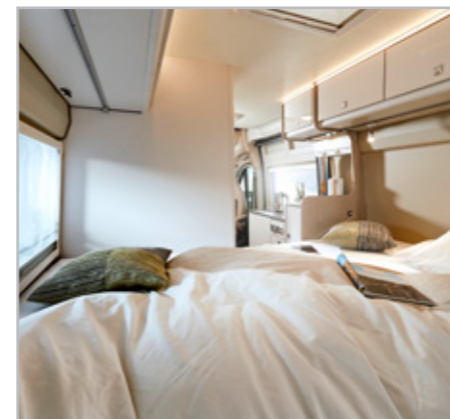

Mehr als ein Fahrzeug

Mit einem Wohnvan verreisen ist nicht nur eine andere Art, Urlaub zu machen, sondern auch ein Lebensgefühl. Der Traum vom Unterwegssein in einem mobilen Zuhause, das an Wohnanspruch nichts vermissen lässt. Für diesen Traum steht die Marke Bürstner wie keine zweite. Wir setzen alles daran, damit Raumgefühl, Interieurgestaltung und Funktionalität perfekt aufeinander abgestimmt sind. So kann auch täglich die Freude am gemeinsamen Unterwegssein, Wohnen und Erleben neu entdeckt werden. Fahren Sie mit Bürstner zu Ihren Lieblingsorten. In Ihrem Lieblingsort.

*Alle Infos auf
www.buerstner.com*

Sterne Koch werden

Fisch direkt aus dem Meer. Früchte gleich vom Baum. Knackiges Gemüse vom regionalen Markt – in Ihrem Wohnvan sind Sie direkt vor Ort, um aus den frischesten Zutaten Köstliches zu zaubern. Hochmoderne Gaskocher, Schubladen mit Soft-Close-Funktion, clever positionierte Kühlschränke: Die Bürstner Küchen erfüllen all Ihre Wünsche. Denn eine gute Küche ist das Fundament allen Glücks...

Traumhaft schlafen

In einem Bürstner genießen Sie die Entspannung, die Sie nach einem erlebnisreichen Tag brauchen, und tanken Energie für neue Abenteuer. Ob Einzelbetten, Doppelbetten, oder Schlafdach – für alle Geschmäcker ist das Passende dabei. Dazu kommen noch clevere Komfortideen, die das Liegen in allen Lagen richtig bequem machen. Schlafen Sie gut und träumen Sie schön.

Harmonisch wohnen

In einem Bürstner ist alles darauf ausgerichtet, ein harmonisches Interieur zu schaffen. Wir achten auf das Aussehen, aber ebenso entscheidend sind Ergonomie und Funktionalität. Und genau das ist es, was das unbeschreibliche Bürstner Feeling ausmacht.