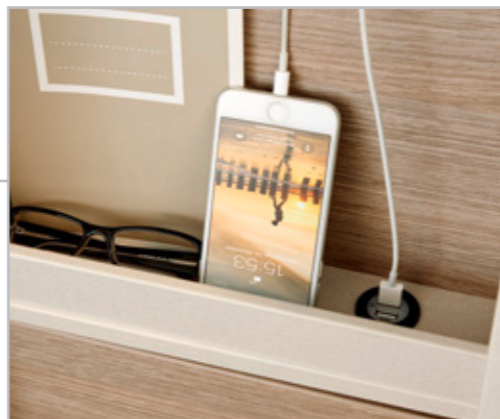

Keyfacts

- + angenehme Stehhöhe
- + Bugausbau
- + optionales Schlafdach
- + perfekte Wärme- und Schallisolierung
- + großer Laderaum im Heck
- + Kompressorkühlschrank