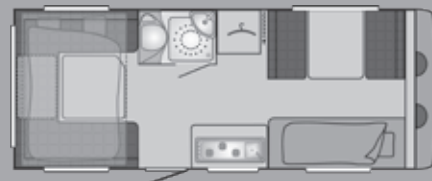

Preisliste Tarif 2010 – gültig für Lieferungen ab dem 01. Januar 2010

410 TS

21.000,- CHF

440 TK

22.430,- CHF

510 TK

23.450,- CHF

- Festes Bett Lits fixes
 Waschraum/Toilette Cabinet de toilette
 Kleiderschrank Penderie
 Hubbett Lit de pavillon
 Sitzflächen Dînette
 Tisch/Schränke/Ablagen Tables/armoires
 Kühlschrank Réfrigérateur
 Anzahl Schlafplätze Nombre de couchages

Maße und Gewichte Dimensions et Poids		410 TS	440 TK	510 TK
Gesamtlänge einschließlich Zugdeichsel Longueur hors tout	ca. env. cm	595	660	750
Aufbaulänge außen/innen Longueur extérieure/intérieure	ca. env. cm	460/400	520/460	610/550
Gesamtbreite Largeur hors tout	ca. env. cm	230	230	230
Gesamthöhe/Innenhöhe Hauteur hors tout/intérieure	ca. env. cm	275/195	275/195	275/195
Technisch zulässige Gesamtmasse P.T.A.C.	ca. env. kg	1.360	1.360/1.500*	1.500/1.600*/1.700*
Masse in fahrbereitem Zustand Masse à vide en ordre de marche	ca. env. kg	1.100	1.160	1.290
Zuladung Charge utile	ca. env. kg	260	200/340*	210/310*/410*
Bettenmaße Bug Dimensions couchage avant	ca. env. cm	-	2x 220 x 95	2x190 x 65 + 190 x 95
Bettenmaße Hubbett Dimensions couchage pavillon	ca. env. cm	200 x145	200 x145	200 x145
Bettenmaße Heck Dimensions couchage arrière	ca. env. cm	-	210 x170	210 x170
Zubehör Options				
Glattblech, weiß, silver oder mint Tôle extérieure lisse et peinture extérieure blanc/silver/menthe		1.783,- CHF	1.783,- CHF	1.783,- CHF
Hubbett mit elektrischer Hebe-/Senkfunktion Lit de pavillon à commande électrique		1.270,- CHF	1.270,- CHF	1.270,- CHF
Kühlschrank 104 Liter Réfrigérateur 104 Liter		203,- CHF	-	-